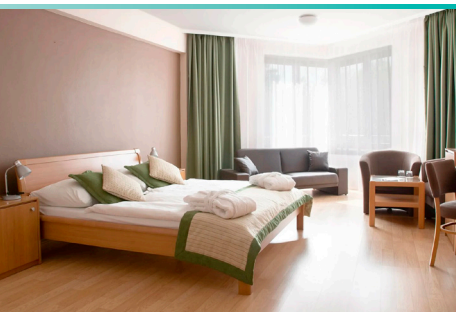

APARTMÁNY FAMILY

- Apartmány Family s rozlohou cca. 39-47 m² sú komfortne plne zariadené dvojlôžkové alebo štvorlôžkové apartmány s balkónom, vlastnou kúpeľňou, klimatizáciou, televíziou, minibarom, županom a luxusnou kozmetikou.

ŠTVORLÔŽKOVÉ APARTMÁNY

- Apartmány Family s rozlohou cca. 39-47 m² sú komfortne plne zariadené dvojlôžkové alebo štvorlôžkové apartmány s balkónom, vlastnou kúpeľňou, klimatizáciou, televíziou, minibarom, županom a luxusnou kozmetikou.

APARTMÁN IMPERIAL

- Apartmán Imperial s rozlohou cca. 91 m² je luxusný mezonetový šesťlôžkový apartmán s obývacou časťou a 3 samostatnými dvojlôžkovými spálňami (bez balkóna).

CENA UBYTOVANIA ZAHŔŇA

- raňajky a večere formou bufetových stolov alebo výberom zo 4-chodového menu
- neobmedzený vstup do Thermal parku: veľký relaxačný bazén, oddychový bazén, vírivka, detský bazén s toboganom
- neobmedzený vstup do Wellness centra: fínska sauna, švédska sauna, parná sauna, bylinková aromatická sauna, infrasauna, ľadový relax, vírivý bazén, ochladzovací bazén, oddychová miestnosť
- neobmedzený vstup do fitness centra
- župan na izbe
- parkovanie
- WI-FI pripojenie

MIESTNY POPLATOK

- 1€/osoba/noc