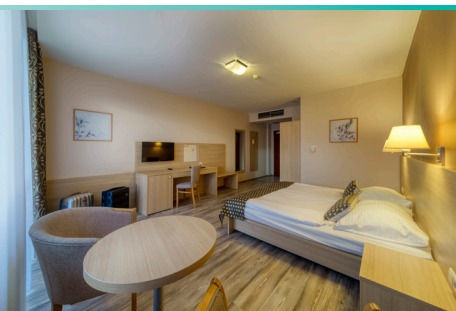

APARTMÁNY FAMILY

- Apartmány Family s rozlohou cca. 39-47 m² sú komfortne plne zariadené dvojlôžkové alebo štvorlôžkové apartmány s balkónom, vlastnou kúpeľňou, klimatizáciou, televíziou, minibarom, županom a luxusnou kozmetikou.

ŠTVORLÔŽKOVÉ APARTMÁNY

- Apartmány Family s rozlohou cca. 39-47 m² sú komfortne plne zariadené dvojlôžkové alebo štvorlôžkové apartmány s balkónom, vlastnou kúpeľňou, klimatizáciou, televíziou, minibarom, županom a luxusnou kozmetikou.

APARTMÁN IMPERIAL

- Apartmán Imperial s rozlohou cca. 91 m² je luxusný mezonetový šesťlôžkový apartmán s obývacou časťou a 3 samostatnými dvojlôžkovými spálňami (bez balkóna).

CENA UBYTOVANIA ZAHŔŇA

- raňajky a večere formou bufetových stolov alebo výberom zo 4-chodového menu
- neobmedzený vstup do Thermal parku: veľký relaxačný bazén, oddychový bazén, vírivka, detský bazén s toboganom
- neobmedzený vstup do Wellness centra: fínska sauna, švédska sauna, parná sauna, bylinková aromatická sauna, infrasauna, ľadový relax, vírivý bazén, ochladzovací bazén, oddychová miestnosť
- neobmedzený vstup do fitness centra
- župan na izbe
- parkovanie
- WI-FI pripojenie

MIESTNY POPLATOK

- 1€/osoba/noc