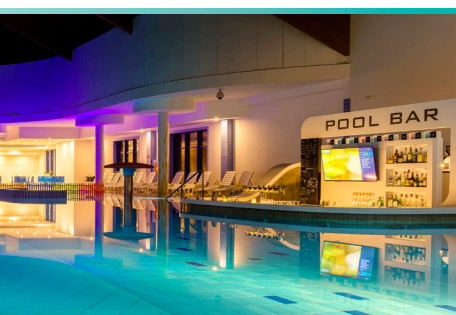

MIESTNY POPLATOK

- 1€/osoba/noc

KONGRESOVÉ PRIESTORY VO WELLNESS HOTELI PATINCE

*Ak hľadáte reprezentatívne kongresové priestory, Wellness Hotel Patince**** je ideálnym miestom. V našom hoteli nájdete dokonalé spojenie pracovných povinností s oddychom. Niekoľko rokov poskytujeme kvalitné služby v oblasti organizovania úspešných firemných akcií. Ideálne zázemie a bohaté skúsenosti sú dôkazom množstva eventov, ktoré sme pre klientov zabezpečovali. Jedinečné priestory umožňujú naplánovať akciu presne podľa vás. V poskytovaní služieb myslíme na každý detail a preto vaša firemná akcia bude u nás výnimočná.*