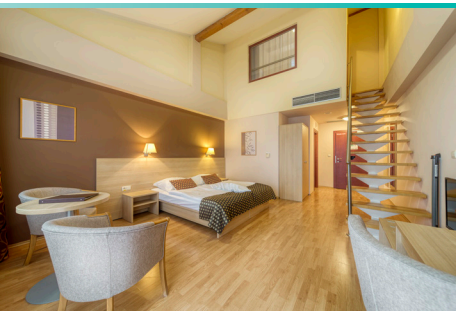

APARTMÁNY FAMILY

- Apartmány Family s rozlohou cca. 39-47 m² sú komfortne plne zariadené dvojlôžkové alebo štvorlôžkové apartmány s balkónom, vlastnou kúpeľňou, klimatizáciou, televíziou, minibarom, županom a luxusnou kozmetikou.

ŠTVORLÔŽKOVÉ APARTMÁNY

- Apartmány Family s rozlohou cca. 39-47 m² sú komfortne plne zariadené dvojlôžkové alebo štvorlôžkové apartmány s balkónom, vlastnou kúpeľňou, klimatizáciou, televíziou, minibarom, županom a luxusnou kozmetikou.

APARTMÁN IMPERIAL

- Apartmán Imperial s rozlohou cca. 91 m² je luxusný mezonetový šesťlôžkový apartmán s obývacou časťou a 3 samostatnými dvojlôžkovými spálňami (bez balkóna).

CENA UBYTOVANIA ZAHŔŇA

- raňajky a večere formou bufetových stolov alebo výberom zo 4-chodového menu
- neobmedzený vstup do Thermal parku: veľký relaxačný bazén, oddychový bazén, vírivka, detský bazén s toboganom
- neobmedzený vstup do Wellness centra: fínska sauna, švédska sauna, parná sauna, bylinková aromatická sauna, infrasauna, ľadový relax, vírivý bazén, ochladzovací bazén, oddychová miestnosť
- neobmedzený vstup do fitness centra
- župan na izbe
- parkovanie
- WI-FI pripojenie

MIESTNY POPLATOK

- 1€/osoba/noc